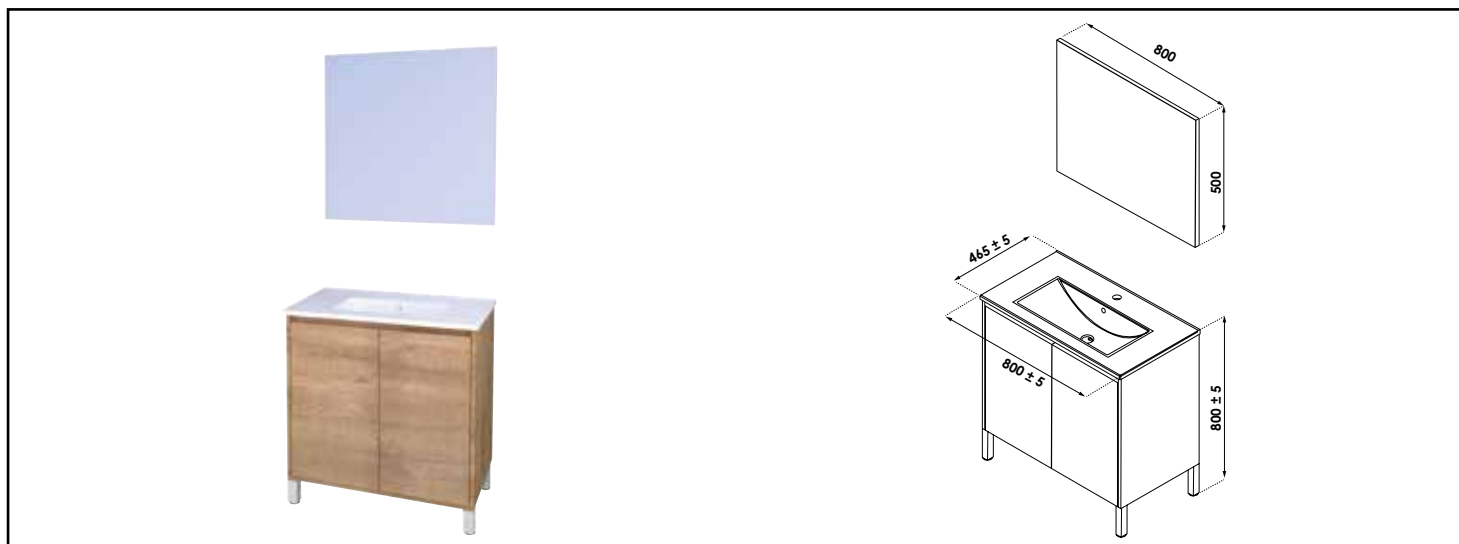

Référence : 401511508

MEUBLE À POSER ODESSA AVEC MIROIR SUSP - LARG. 80CM - COLORIS BOIS - 1 VASQUE

CARACTÉRISTIQUES

Meuble à poser finition bois, avec simple vasque intégrée
 Dimensions : Largeur : 81,5cm x Profondeur : 46,5cm x Hauteur : 78cm
 Corps de meuble avec vide sanitaire
 Plan céramique blanche, épaisseur : 18mm
 Dimension de la cuve : 450x255x120mm
 Structure du caisson en panneaux de particules mélanimé
 2 portes en panneaux de particules avec poignée de prise de main
 1 miroir simple suspendu, largeur : 80cm x hauteur : 50cm
 Accessoires en options : spot simple LED
 Livré pré-monté, sans robinetterie, sans visserie de fixation murale, avec vidage gain de place
 Fabrication européenne
 Norme FSC
 Ecotaxe en sus

PRESCRIPTION DE POSE

Le miroir simple affleurant, de la même largeur que le meuble, peut être équipé d'un spot LED, disponible en option.
 • Livré pré-monté et avec vidage gain de place (sans robinetterie, sans visserie de fixation murale)